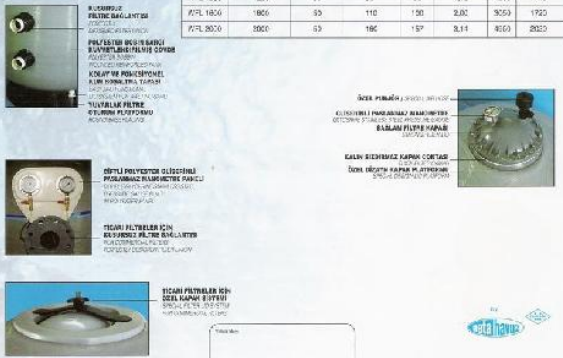

YUZME HAVUZU MERDİVENLERİ
SWIMMING POOL LADDERS

BASAMAÇ SAYISI STEPS	BASAMAÇ YERİNGİ SPACE	MODEL
2	Paslanmaz Çelik / Stainless Steel	DI 2TC
3	Paslanmaz Çelik / Stainless Steel	DI 3TC
4	Paslanmaz Çelik / Stainless Steel	DI 4TC
5	Paslanmaz Çelik / Stainless Steel	DI 5TC

MİDYO seri RI model / MİDYO series RI model